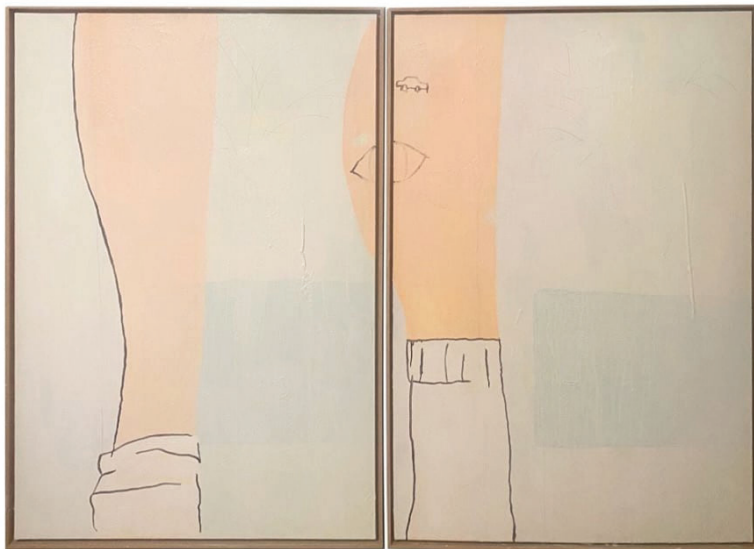

drama

Julien Tual

Auto-portrait (dyptique), 2023

Technique mixte sur toile,

Cadre en chêne

130 cm x 194 cm